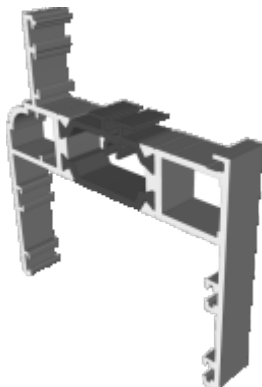

# Outer Frames

**AW606 - 70mm Deep Equal Leg**

**AW623 - 70mm Deep Square Equal Leg**

**AW607 - 70mm Deep Ovolo Equal Leg**

**AW608 - 58mm Deep Equal Leg**