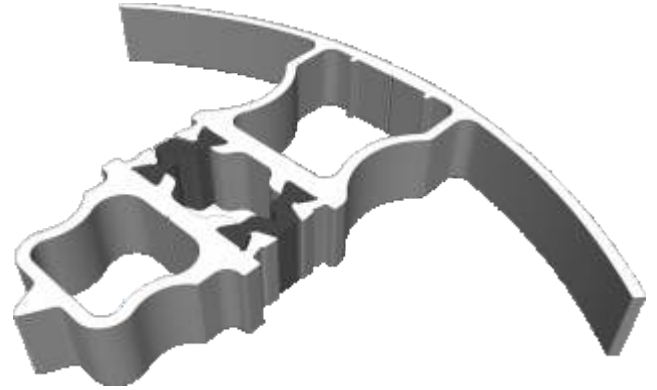

Bay Poles

AW715 - 100 to 120° Bay Pole